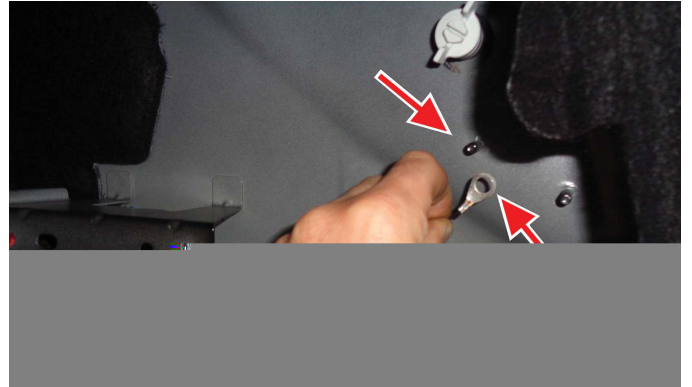

RAGAZZON®

**HIGH PERFORMANCE
STAINLESS STEEL EXHAUSTS**

 Trovare un fusibile sottochiave e scegliere accuratamente il cavo corrispondente.

RAGAZZON®

**HIGH PERFORMANCE
STAINLESS STEEL EXHAUSTS**

Fig. 7

Per pulsante aggiuntivo
For additional button
Pour bouton supplémentaire
Para botón adicional
Für zusätzliche Taste